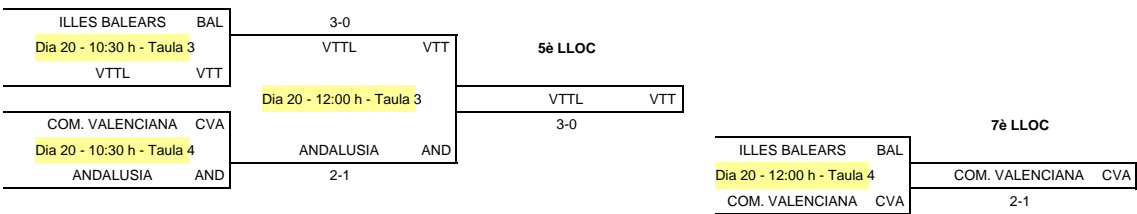

EQUIPS INFANTILS - LLOCS 5è AL 8è