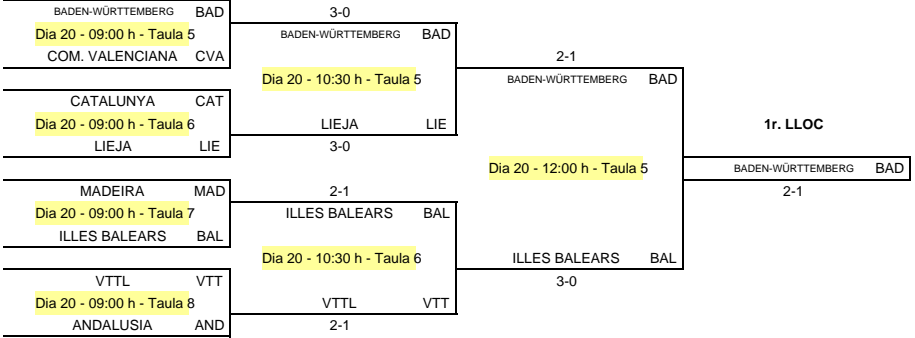

### RESULTATS

FEDERACIÓ CATALANA DE TENNIS DE TAULA

**EQUIPS ALEVINS - LLOCS 1r AL 8è**

**EQUIPS ALEVINS - LLOCS 3r AL 4rt**

**EQUIPS ALEVINS - LLOCS 5è AL 8è**

**EQUIPS INFANTILS - LLOCS 1r AL 8è**

**EQUIPS INFANTILS - LLOCS 3r AL 4rt**