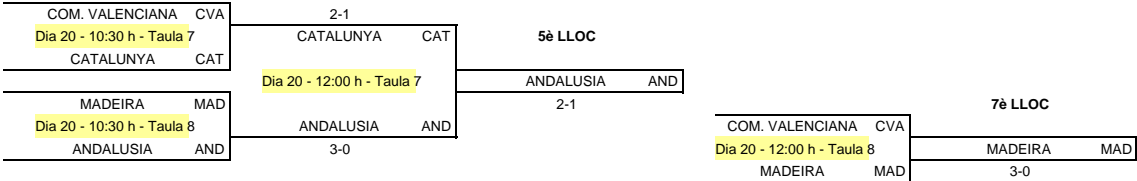

### RESULTATS

FEDERACIÓ CATALANA DE TENNIS DE TAULA

**EQUIPS ALEVINS - LLOCS 1r AL 8è**

**EQUIPS ALEVINS - LLOCS 3r AL 4rt**

**EQUIPS ALEVINS - LLOCS 5è AL 8è**

**EQUIPS INFANTILS - LLOCS 1r AL 8è**

**EQUIPS INFANTILS - LLOCS 3r AL 4rt**