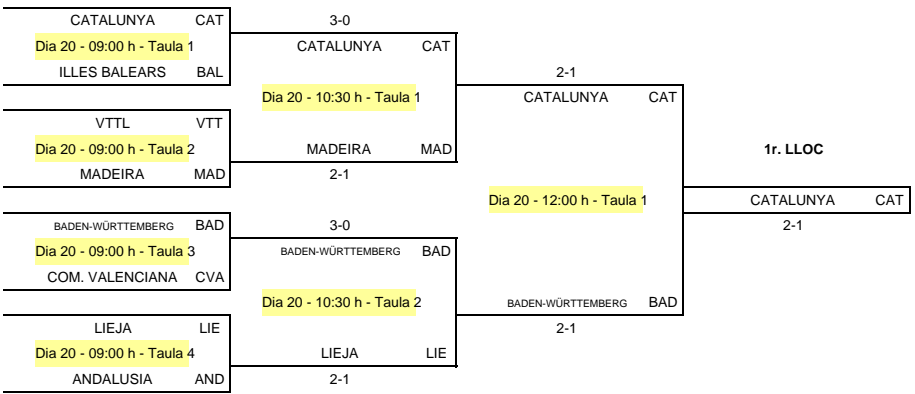

### RESULTATS

FEDERACIÓ CATALANA DE TENNIS DE TAULA

**EQUIPS ALEVINS - LLOCS 1r AL 8è**

**EQUIPS ALEVINS - LLOCS 3r AL 4rt**

**EQUIPS ALEVINS - LLOCS 5è AL 8è**

**EQUIPS INFANTILS - LLOCS 1r AL 8è**

**EQUIPS INFANTILS - LLOCS 3r AL 4rt**